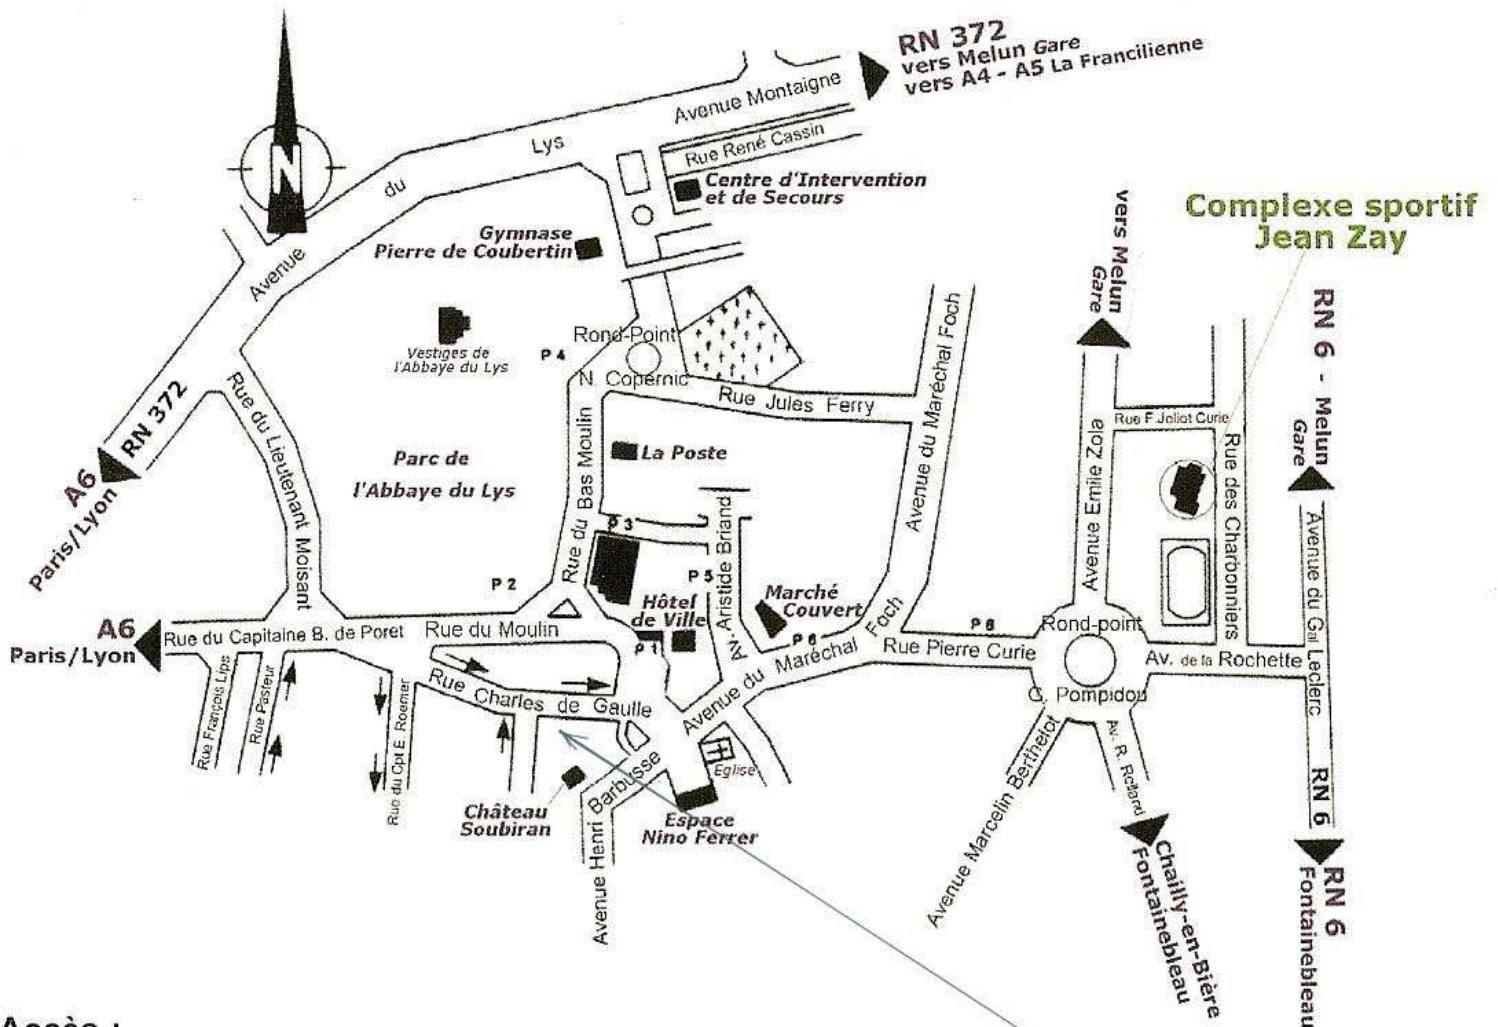

Renseignements :  
 service des Sports  
 Tél. 01 64 87 45 30

**Accès :**

- 46 km de la Porte d'Orléans par l'autoroute du Sud - sortie 12
- ou de la porte de Bercy par la RN6
- 28 mn par train direct de la gare de Lyon à la gare de Melun